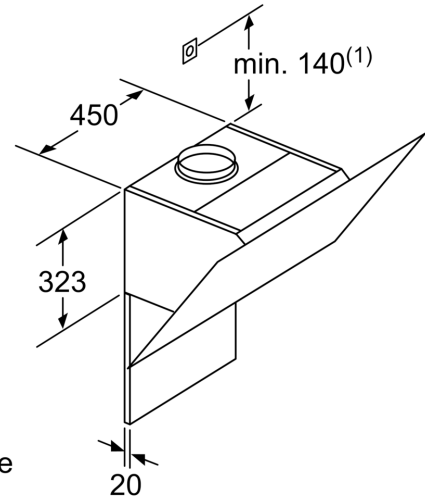

Zubehör

- Sonderzubehör:
- <200065val>
- Abluftstutzen Ø 150 mm (Ø 120 mm beiliegend)

Technische Daten und Maße

- Gesamtanschlusswert: 263 W
- Spannung: 220 - 240 V
- Gerätegröße Abluft (HxBxT): 928-1198 x 790 x 499 mm
- Gerätegröße Umluft mit Kamin (HxBxT): 988-1258 x 790 x 499 mm
- Gerätegröße Umluft ohne Kamin (HxBxT): 370 x 790 x 499 mm
- Gerätegröße Umluft mit Clean Air Plus Umluftset (HxBxT):
- 1118 x 790 x 499 mm - Montage auf Außenkanal
- 1188-1458 x 790 x 499 mm - Montage auf Innenkanal
- Länge Anschlusskabel: 1.3 m mit Stecker

Anschlussdaten

- Spannung: 220 - 240 V

* Gemäß EU-Regulierung Nr. 65/2014

Wandesse, 80 cm, Klarglas schwarz bedruckt CD688860

Maße in mm

- A: Elektro
- B: Gas – ab Oberkante Topfräger
- C: Elektro – für Australien und Neuseeland