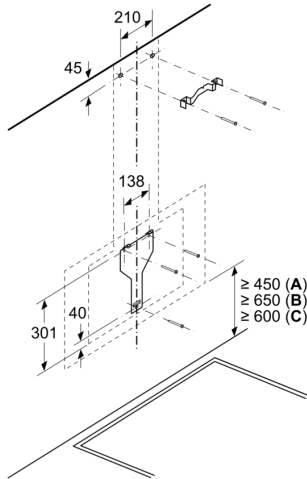

Zubehör

- Sonderzubehör:
- <200065val>
- Abluftstutzen Ø 150 mm (Ø 120 mm beiliegend)

Technische Daten und Maße

- Gesamtanschlusswert: 263 W
- Spannung: 220 - 240 V
- Gerätegröße Abluft (HxBxT): 928-1198 x 790 x 499 mm
- Gerätegröße Umluft mit Kamin (HxBxT): 988-1258 x 790 x 499 mm
- Gerätegröße Umluft ohne Kamin (HxBxT): 370 x 790 x 499 mm
- Gerätegröße Umluft mit Clean Air Plus Umluftset (HxBxT):
- 1118 x 790 x 499 mm - Montage auf Außenkanal
- 1188-1458 x 790 x 499 mm - Montage auf Innenkanal
- Länge Anschlusskabel: 1.3 m mit Stecker

Anschlussdaten

- Spannung: 220 - 240 V

* Gemäß EU-Regulierung Nr. 65/2014

Wandesse, 80 cm, Klarglas schwarz bedruckt CD688860

Maße in mm

- A: Elektro
- B: Gas – ab Oberkante Topfräger
- C: Elektro – für Australien und Neuseeland