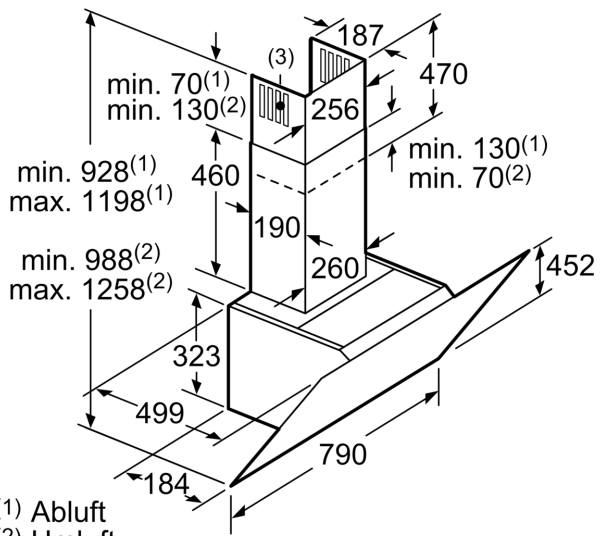

Zubehör

- Sonderzubehör:
- <200065val>
- Abluftstutzen Ø 150 mm (Ø 120 mm beiliegend)

Technische Daten und Maße

- Gesamtanschlusswert: 263 W
- Spannung: 220 - 240 V
- Gerätegröße Abluft (HxBxT): 928-1198 x 790 x 499 mm
- Gerätegröße Umluft mit Kamin (HxBxT): 988-1258 x 790 x 499 mm
- Gerätegröße Umluft ohne Kamin (HxBxT): 370 x 790 x 499 mm
- Gerätegröße Umluft mit Clean Air Plus Umluftset (HxBxT):
- 1118 x 790 x 499 mm - Montage auf Außenkanal
- 1188-1458 x 790 x 499 mm - Montage auf Innenkanal
- Länge Anschlusskabel: 1.3 m mit Stecker

Anschlussdaten

- Spannung: 220 - 240 V

* Gemäß EU-Regulierung Nr. 65/2014

Wandesse, 80 cm, Klarglas schwarz bedruckt CD688860

Maße in mm

- A: Elektro
- B: Gas – ab Oberkante Topfräger
- C: Elektro – für Australien und Neuseeland

(1) Position für Steckdose

Maximale Stärke der Rückwand beachten.

Maße in mm

Maße in mm

- A: Abluft
- B: Steckdose
- Ab Oberkante Topfräger
- C: Elektro
- D: Gas

Maße in mm

- (1) Abluft
 - (2) Umluft
 - (3) Luftaustritt - Schlitze bei
Abluft nach unten montieren
- Maße in mm

Gerät im Umluftbetrieb
ohne Kanal
Umluftset erforderlich

Maße in mm