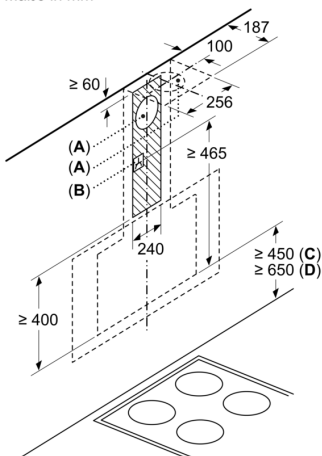

Zubehör

- Sonderzubehör:
- <200065val>
- Abluftstutzen Ø 150 mm (Ø 120 mm beiliegend)

Technische Daten und Maße

- Gesamtanschlusswert: 263 W
- Spannung: 220 - 240 V
- Gerätegröße Abluft (HxBxT): 928-1198 x 790 x 499 mm
- Gerätegröße Umluft mit Kamin (HxBxT): 988-1258 x 790 x 499 mm
- Gerätegröße Umluft ohne Kamin (HxBxT): 370 x 790 x 499 mm
- Gerätegröße Umluft mit Clean Air Plus Umluftset (HxBxT):
- 1118 x 790 x 499 mm - Montage auf Außenkanal
- 1188-1458 x 790 x 499 mm - Montage auf Innenkanal
- Länge Anschlusskabel: 1.3 m mit Stecker

Anschlussdaten

- Spannung: 220 - 240 V

* Gemäß EU-Regulierung Nr. 65/2014

Wandesse, 80 cm, Klarglas schwarz bedruckt CD688860

Maße in mm

- A: Elektro
- B: Gas – ab Oberkante Topfräger
- C: Elektro – für Australien und Neuseeland

(1) Position für Steckdose

Maximale Stärke der Rückwand beachten.

Maße in mm

Maße in mm

- A: Abluft
- B: Steckdose
- Ab Oberkante Topfräger
- C: Elektro
- D: Gas

Maße in mm

- (1) Abluft
 - (2) Umluft
 - (3) Luftaustritt - Schlitze bei
Abluft nach unten montieren
- Maße in mm