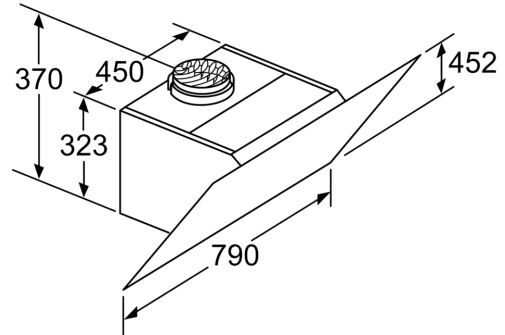

Zubehör

- Sonderzubehör:
- <200065val>
- Abluftstutzen Ø 150 mm (Ø 120 mm beiliegend)

Technische Daten und Maße

- Gesamtanschlusswert: 263 W
- Spannung: 220 - 240 V
- Gerätegröße Abluft (HxBxT): 928-1198 x 790 x 499 mm
- Gerätegröße Umluft mit Kamin (HxBxT): 988-1258 x 790 x 499 mm
- Gerätegröße Umluft ohne Kamin (HxBxT): 370 x 790 x 499 mm
- Gerätegröße Umluft mit Clean Air Plus Umluftset (HxBxT):
- 1118 x 790 x 499 mm - Montage auf Außenkanal
- 1188-1458 x 790 x 499 mm - Montage auf Innenkanal
- Länge Anschlusskabel: 1.3 m mit Stecker

Anschlussdaten

- Spannung: 220 - 240 V

* Gemäß EU-Regulierung Nr. 65/2014

Wandesse, 80 cm, Klarglas schwarz bedruckt CD688860

Maße in mm

- A: Elektro
- B: Gas – ab Oberkante Topfräger
- C: Elektro – für Australien und Neuseeland

(1) Position für Steckdose

Maximale Stärke der Rückwand beachten.

Maße in mm

Maße in mm

- A: Abluft
- B: Steckdose
- Ab Oberkante Topfräger
- C: Elektro
- D: Gas

Maße in mm

- (1) Abluft
 - (2) Umluft
 - (3) Luftaustritt - Schlitze bei
Abluft nach unten montieren
- Maße in mm

Gerät im Umluftbetrieb
ohne Kanal
Umluftset erforderlich

Maße in mm