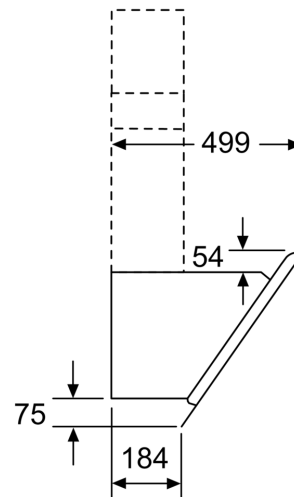

Zubehör

- Sonderzubehör:
- <200065val>
- Abluftstutzen Ø 150 mm (Ø 120 mm beiliegend)

Technische Daten und Maße

- Gesamtanschlusswert: 263 W
- Spannung: 220 - 240 V
- Gerätegröße Abluft (HxBxT): 928-1198 x 790 x 499 mm
- Gerätegröße Umluft mit Kamin (HxBxT): 988-1258 x 790 x 499 mm
- Gerätegröße Umluft ohne Kamin (HxBxT): 370 x 790 x 499 mm
- Gerätegröße Umluft mit Clean Air Plus Umluftset (HxBxT):
- 1118 x 790 x 499 mm - Montage auf Außenkanal
- 1188-1458 x 790 x 499 mm - Montage auf Innenkanal
- Länge Anschlusskabel: 1.3 m mit Stecker

Anschlussdaten

- Spannung: 220 - 240 V

* Gemäß EU-Regulierung Nr. 65/2014

Wandesse, 80 cm, Klarglas schwarz bedruckt CD688860

Maße in mm

- A: Elektro
- B: Gas – ab Oberkante Topfräger
- C: Elektro – für Australien und Neuseeland

(1) Position für Steckdose

Maximale Stärke der Rückwand beachten.

Maße in mm

Maße in mm

- A: Abluft
- B: Steckdose
- Ab Oberkante Topfräger
- C: Elektro
- D: Gas

Maße in mm

- (1) Abluft
 - (2) Umluft
 - (3) Luftaustritt - Schlitze bei
Abluft nach unten montieren
- Maße in mm

Gerät im Umluftbetrieb
ohne Kanal
Umluftset erforderlich

Maße in mm